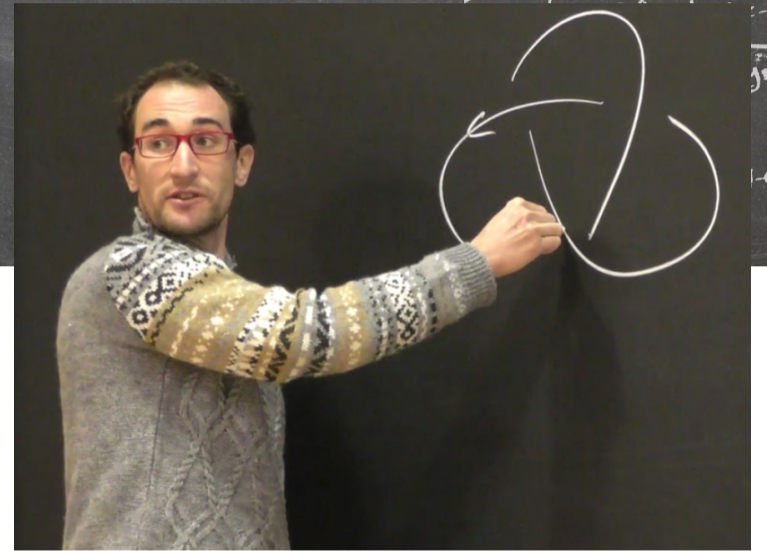

SOIRÉES MATHÉMATIQUES DE LYON

Cinq fois par an,
des conférences
pour les étudiants
et étudiantes
dès la L1

PIERRE DEHORNOY
UNIVERSITÉ GRENOBLE-ALPES

COURBES ET SURFACES : LE MONDE DE MARYAM MIRZAKHANI

LUNDI 10 FÉVRIER 2020 - 20H
INSA LYON - BIBLIOTHÈQUE MARIE CURIE
ENTRÉE LIBRE