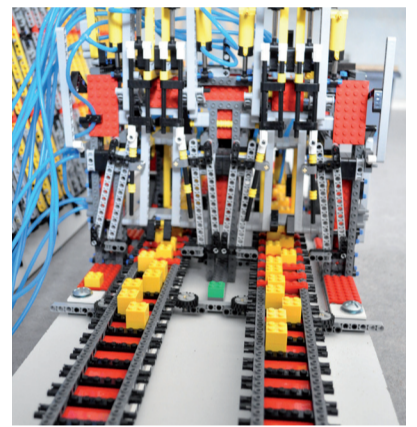

## PROGRAMME

Présentation de la Maison des Mathématiques et  
de l'Informatique  
Vincent Borrelli, Directeur de la MMI

Démonstration de la machine de Turing, en Lego,  
Kevin Perrot, projet RubENS

Présentation du film « Chaos »  
(J. Leys, É. Ghys et A. Alvarez), projection d'un extrait  
Étienne Ghys

Cocktail et visite de la MMI,  
Présentation d'anciennes machines à calculer et  
des œuvres de la série « Entropie Négentropie »  
de l'artiste Sophie Pouille

Entrée libre et gratuite

<http://math.univ-lyon1.fr/mmi/>