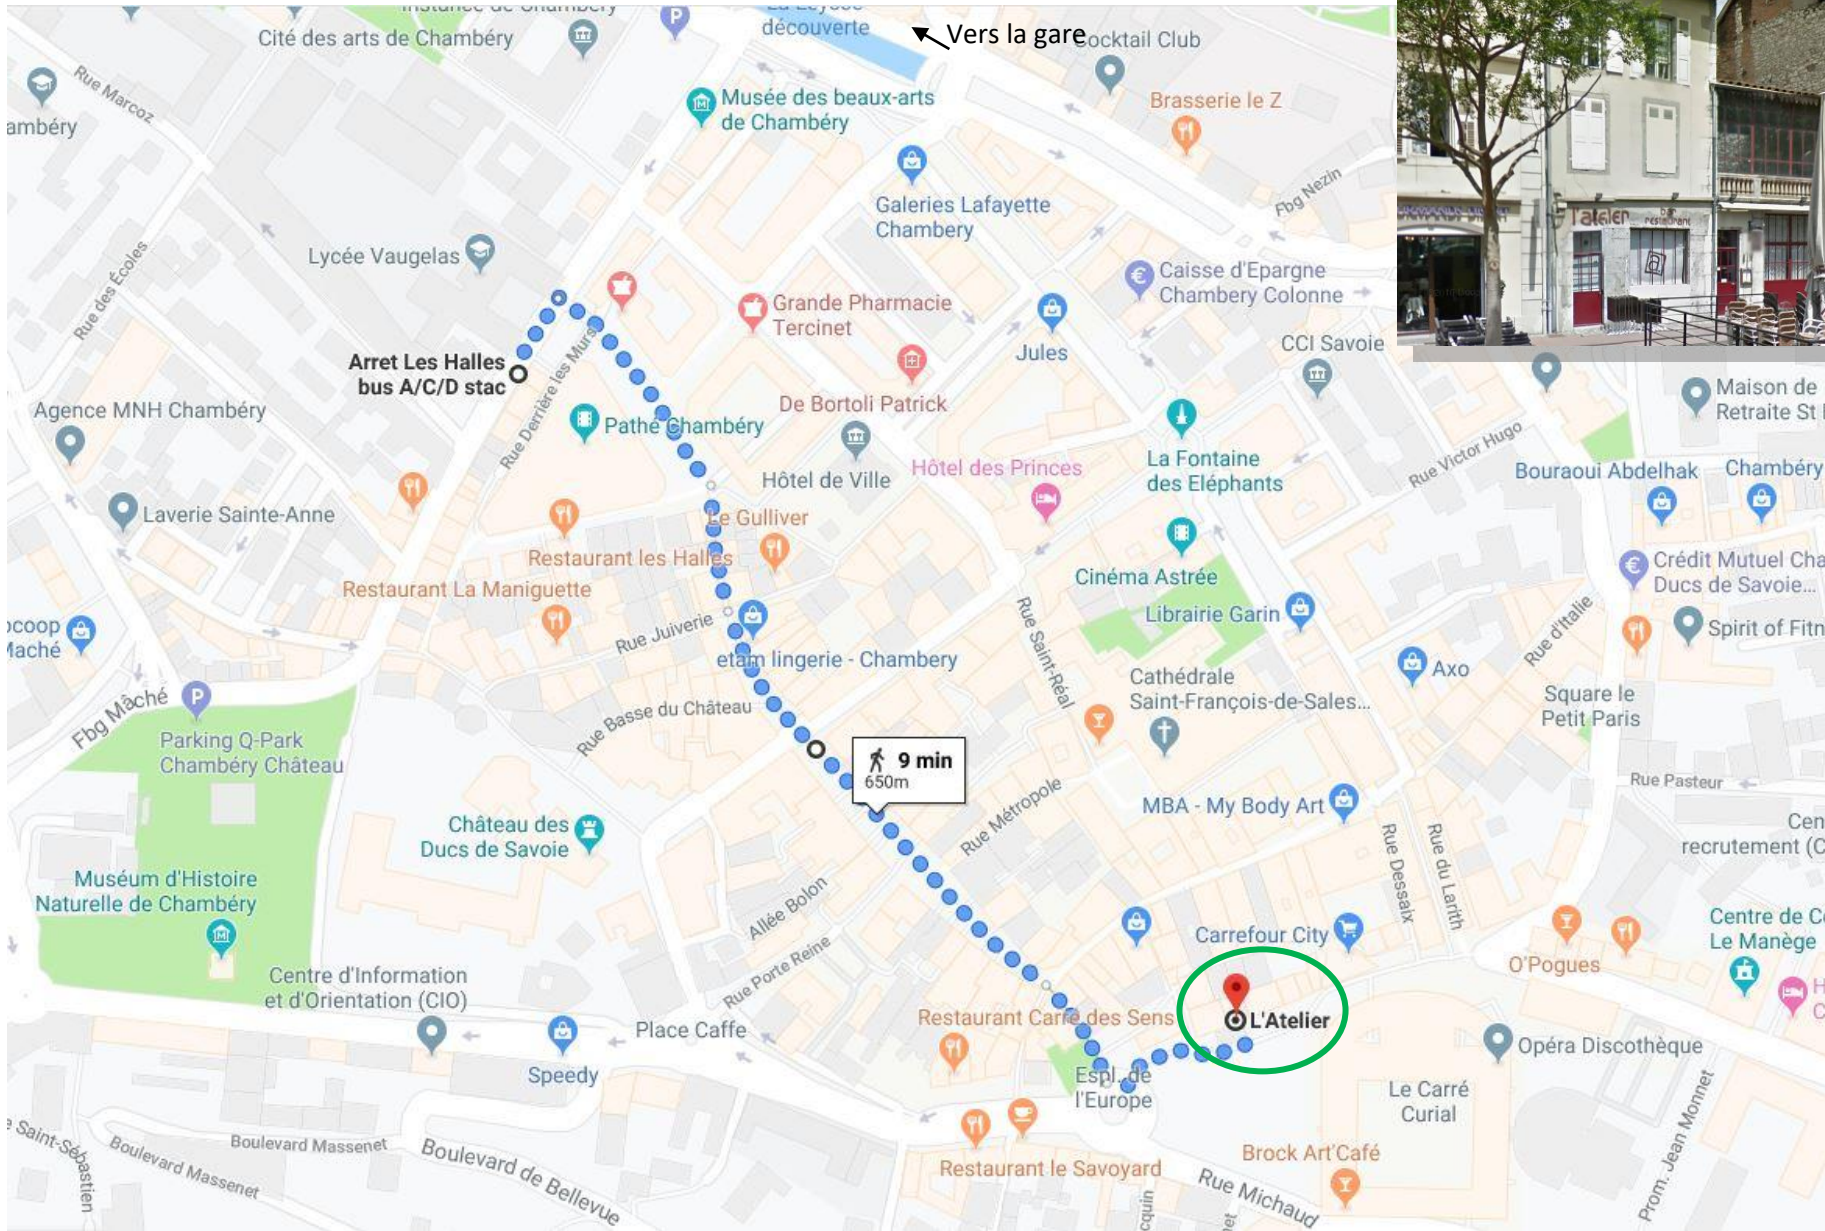

PLAN – L'Atelier, 59 Rue de la République, 73000, Chambéry

Bus ligne A direction « Université de Jacob », arrêt « Université du Bourge » → arrêt « Les Halles »